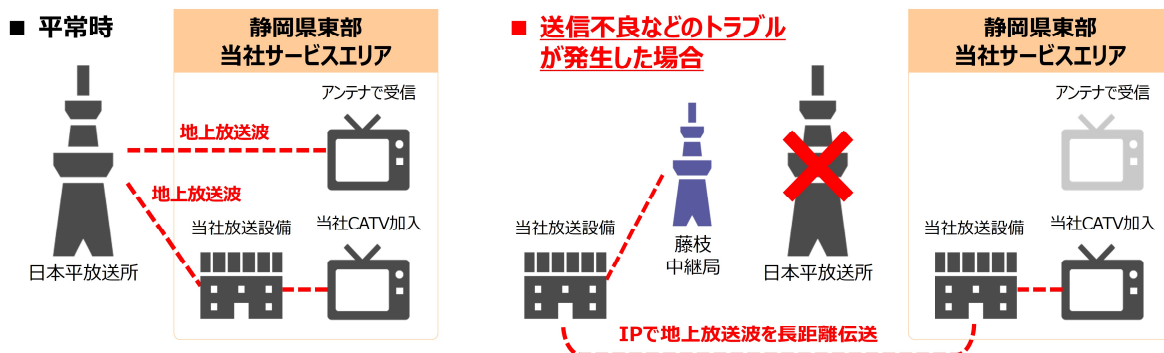

このシステムを構築したことにより、万が一落雷等の影響によって電波塔などの送信所から地上放送波が送信されなくなった場合にも、静岡県内の他の地域の電波塔から同放送波を受信して、当社の CATV ネットワークを經由して広域に伝送することが可能となりました。このため当社ケーブルテレビサービスにご加入のお客様は、上記のようなケースでも地上放送を継続して視聴することができます。

### 【地上放送の当社バックアップシステム 概要図】

2018年1月に石川県において、観測史上最大級の落雷によって民放局2社の放送停止事故が発生したことが本件の背景となっております。当社はこのような送信不良などの重大事故発生時における放送サービスの継続提供をケーブルテレビ事業者の責務と考え、静岡県内の放送局各社との協議を重ねながら、非常時のバックアップシステム構築の検討を進めてまいりました。今後は本システムを運用することで、当社サービスエリア内にお住まいの皆様にも今まで以上に強靱な放送視聴環境を提供してまいります。