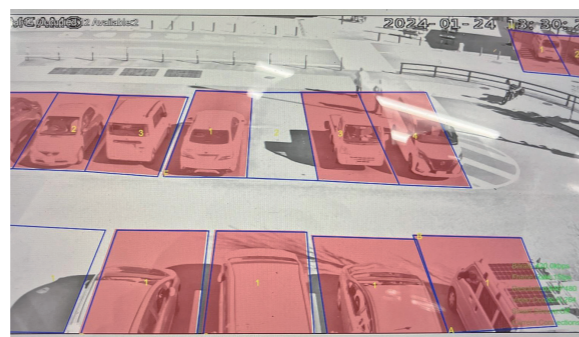

■umamiを利用した場合

ワーケーション受け入れにかかわる調査(関係人口)

・ワーケーション受け入れにかかる施設環境・潜在力を明らかにするポテンシャル調査
(非日常性、地域交流性、訪問者属性を想定しポイント数値化、アクティビティ有無)

机上調査 → 実地調査 → 評価・分析 → 報告書作成

【ナンバープレート読取りAIカメラ】※時速120km/h以上でも認識可

【駐車場満空監視AIカメラ】※フロント/リアガラス・タイヤ等で車両と認識