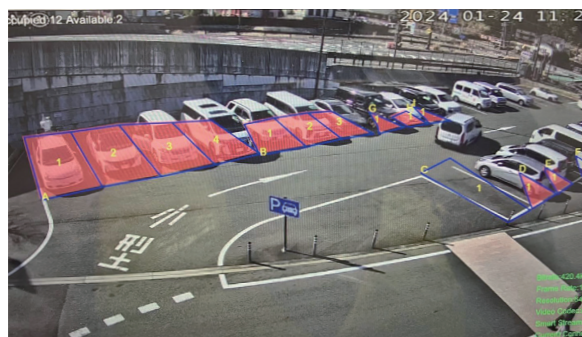

■umamiを利用した場合

ワーケーション受け入れにかかわる調査(関係人口)

・ワーケーション受け入れにかかる施設環境・潜在力を明らかにするポテンシャル調査
(非日常性、地域交流性、訪問者属性を想定しポイント数値化、アクティビティ有無)

机上調査 → 実地調査 → 評価・分析 → 報告書作成

【ナンバープレート読取りAIカメラ】※時速120km/h以上でも認識可

【駐車場満空監視AIカメラ】※フロント/リアガラス・タイヤ等で車両と認識