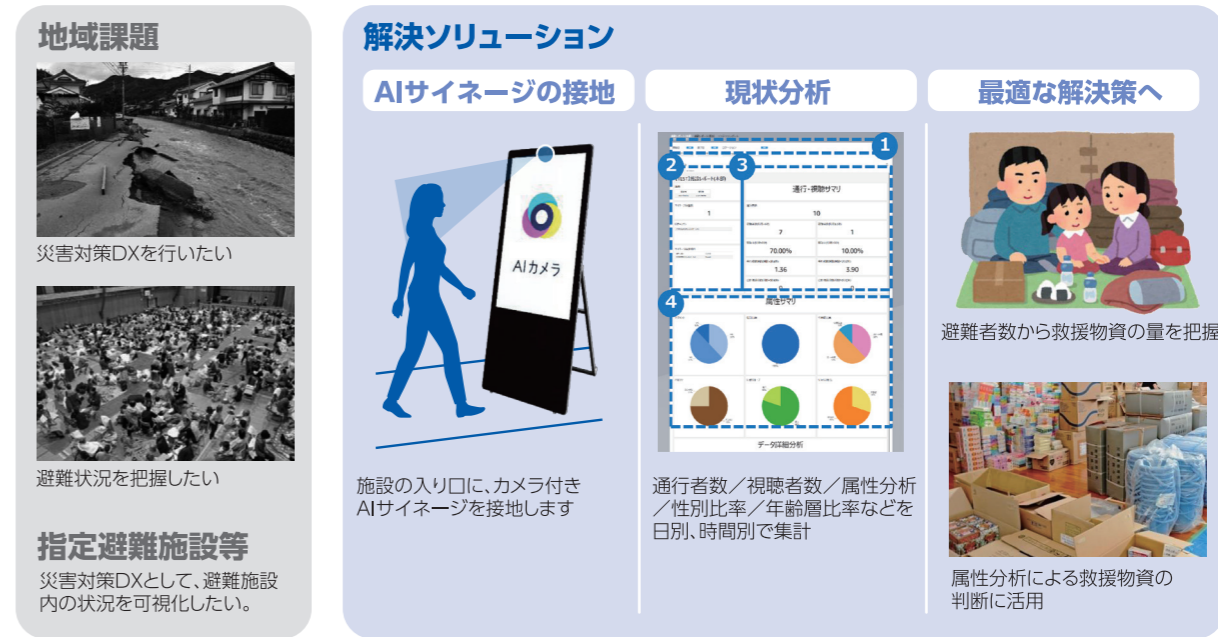

防災・減災

AI水位予測ソリューション

- ・河川監視カメラ・センサーを国や県と連携し、IoTで遠隔モニタリング
- ・情報周知をワンストップにより短期間・安価に実現、早期避難対処に寄与
- ・情報周知をワンストップにより短期間・安価に実現、早期避難対処に寄与

CATV放送

県内のカメラ網羅(133箇所)

プッシュ型TV

TV強制起動システム

防災・減災

災害時避難施設の人流解析

- ・避難所での様々な情報を可視化することで必要な対処を最速で実施可能へ

中山間地域情報伝達ソリューション

- ・衛星通信+コミュニケーションアプリの活用で情報伝達の効率性と正確性の向上

- ・有事緊急救護所立ち上げ等、対応者のための時間創出に寄与
- ・新たな通信技術でデジタルデバイド対策にも

循環式シャワー(水浄化システム)

- ・避難所での快適性向上かつ備蓄(水)の大幅軽量化、イベント等での平常時活用も可能

- ・使った水を98%きれいに循環、水道いらずの未来の水循環シャワー。
- ・いつでも、どこでも、水道がない場所でシャワーを提供。
- ・断水した災害時に活躍し、2024年1月に発生した能登半島地震でも活用されました。
- ・通常時はイベント等で活用可能。

自治会向けデジタルパッケージ

- ・専用プランを用意し、公民館や集会所等、地域活動のオンライン化を推進
- ・地域コミュニティ全体のリテラシー向上及び、会合出席率向上等に寄与