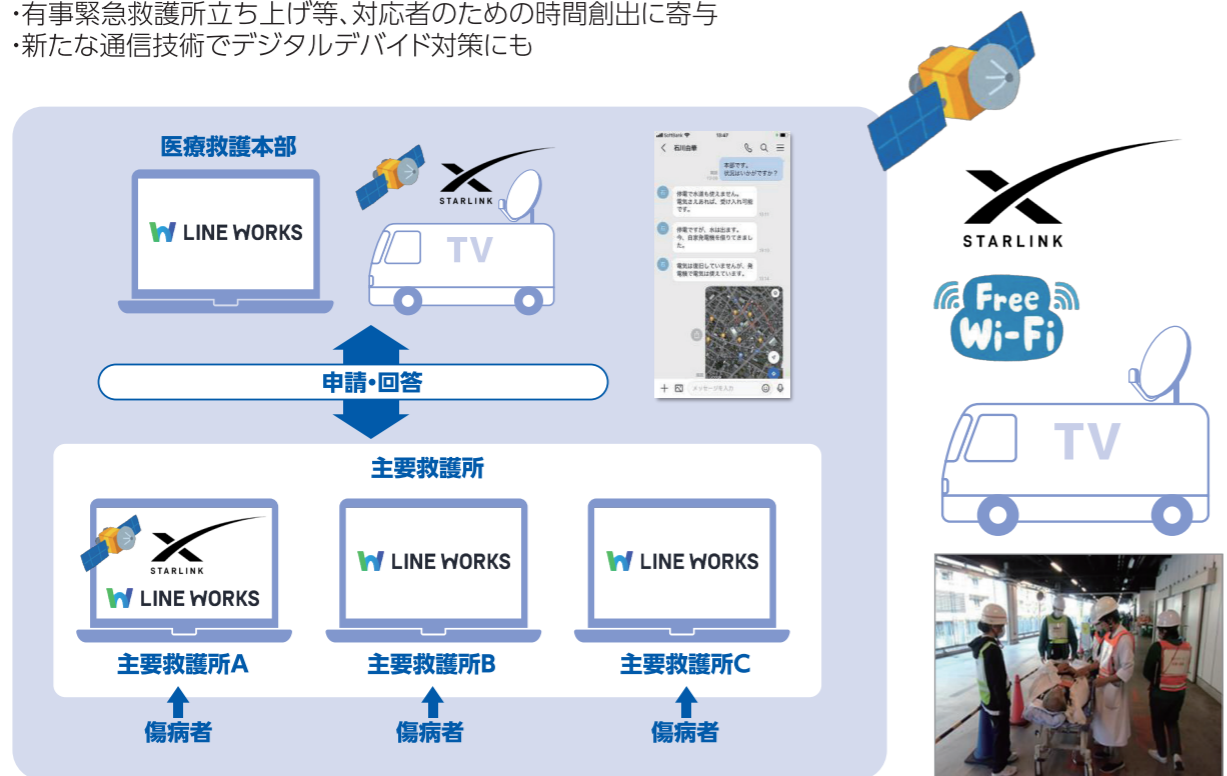

防災・減災

AI水位予測ソリューション

- ・河川監視カメラ・センサーを国や県と連携し、IoTで遠隔モニタリング
- ・情報周知をワンストップにより短期間・安価に実現、早期避難対処に寄与
- ・情報周知をワンストップにより短期間・安価に実現、早期避難対処に寄与

CATV放送

県内のカメラ網羅(133箇所)

プッシュ型TV

TV強制起動システム

防災・減災

災害時避難施設の人流解析

- ・避難所での様々な情報を可視化することで必要な対処を最速で実施可能へ

中山間地域情報伝達ソリューション

- ・衛星通信+コミュニケーションアプリの活用で情報伝達の効率性と正確性の向上

- ・有事緊急救護所立ち上げ等、対応者のための時間創出に寄与
- ・新たな通信技術でデジタルデバイド対策にも

循環式シャワー(水浄化システム)

- ・避難所での快適性向上かつ備蓄(水)の大幅軽量化、イベント等での平常時活用も可能

- ・使った水を98%きれいに循環、水道いらずの未来の水循環シャワー。
- ・いつでも、どこでも、水道がない場所でシャワーを提供。
- ・断水した災害時に活躍し、2024年1月に発生した能登半島地震でも活用されました。
- ・通常時はイベント等で活用可能。

自治会向けデジタルパッケージ

- ・専用プランを用意し、公民館や集会所等、地域活動のオンライン化を推進
- ・地域コミュニティ全体のリテラシー向上及び、会合出席率向上等に寄与