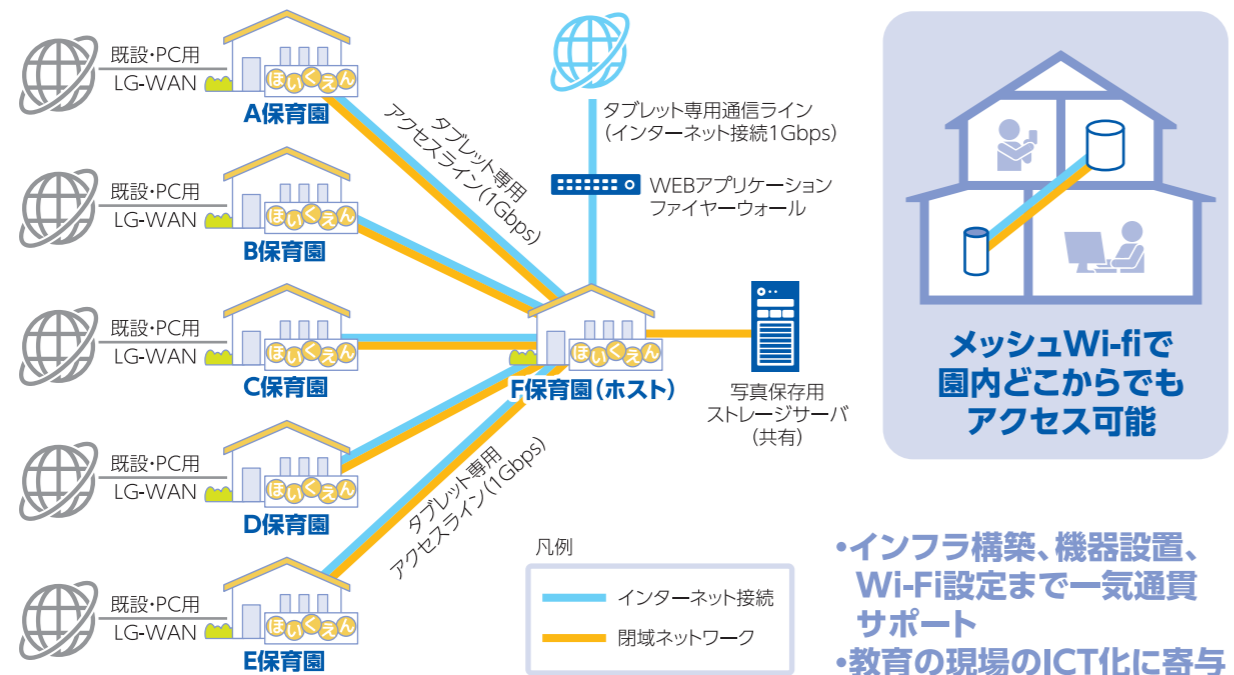

- ・使った水を98%きれいに循環、水道いらずの未来の水循環シャワー。
- ・いつでも、どこでも、水道がない場所でシャワーを提供。
- ・断水した災害時に活躍し、2024年1月に発生した能登半島地震でも活用されました。
- ・通常時はイベント等で活用可能。

自治会向けデジタルパッケージ

- ・専用プランを用意し、公民館や集会所等、地域活動のオンライン化を推進
- ・地域コミュニティ全体のリテラシー向上及び、会合出席率向上等に寄与

議事録作成ソリューション

- ・会議後の議事録作成作業を大幅に削減しつつ、正確な情報共有の仕組みを構築

滞在時間・人数カウントソリューション

- ・AIカメラを活用したインテリジェントビデオコンテンツ解析(VCA)で自動カウント
- ・回遊性・動態調査等、まちづくり計画・行政施策への活用が可能

目的に応じた機能を搭載

施設管理

- ・公共施設管理のデジタル活用
- ・デジタル活用によりセキュリティや利用者の満足度向上を進めることで稼働率も向上

スタンドアロン型(イメージ)

サーバー型(イメージ)

「公立保育園/幼稚園」デジタルパッケージ

【教育】

・コミュニケーションを円滑にすることで親/園の負担軽減とともに子育て世代満足度向上

一般的な課題例

- ☑ 朝の電話連絡対応に時間かかる
- ☑ 保護者にもっと園でのこどもの様子を伝えたい
- ☑ 保育士の働き方改革
- ☑ 保育の質向上

解決策への取り組み

公立保育園/幼稚園様専用プラン

コミュニケーション ・朝の連絡、負担軽減(保護者) ・電話連絡による不確実さの解消
 ・こどもの様子を写真で伝えられる ・園の事務を効率化
 ・効率化した時間で保育に時間を使える/保育士の働き方改革ができる/保育の質向上に時間を使える

保育園の閉域ネットワーク

・デジタルツールを活用しコミュニケーション各園のネットワークを統合し、ファイル共有等安全かつセキュアな環境を構築