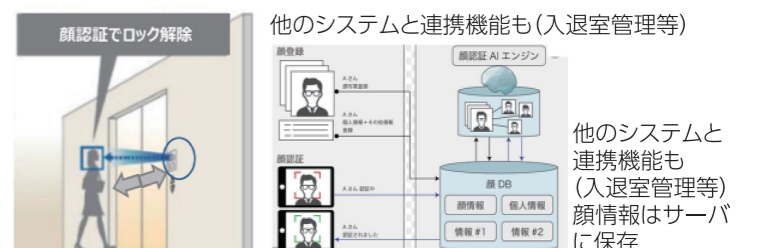

サーバー型(イメージ)