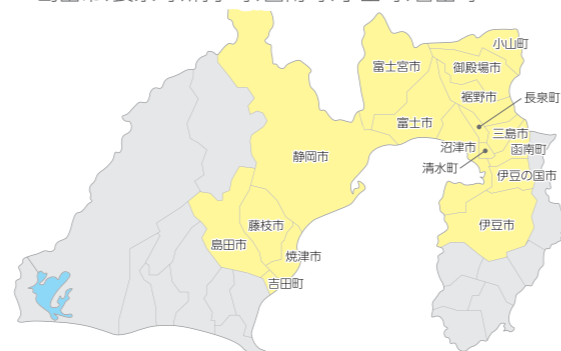

 TOKAIケーブルネットワーク

会社概要

社名	株式会社TOKAIケーブルネットワーク (TOKAI Cable Network Corporation)
本社所在地	静岡県沼津市寿町8番地28号 メディアプラザ
設立年月日	平成24年4月2日
代表者	代表取締役社長 岩本 光司
資本金	10億円
株主	株式会社TOKAIホールディングス
売上高	139億円 (令和6年3月期)
従業員数	役員16名 (内常勤6名) 社員258名 (派遣社員除く)
事業内容	放送法による一般放送事業、電気通信事業法による電気通信事業、自治体ソリューション

人の想いを乗せ 街をつなぐ

地域のことをもっと見たい、知りたい、楽しみたい。
TOKAIケーブルネットワークの夢は、そんなお客様の声に応えること。

地域にあふれる楽しいコンテンツや、
生活に欠かせない情報の発信をしていきます。

光ファイバーケーブルを通して、もっと人と人とがつながる、豊かな未来へ。
TOKAIケーブルネットワークが実現します。

地域とともに、お客様とともに、さらに充実したサービスをお届けするため
2012年4月2日株式会社TOKAIケーブルネットワークが誕生しました。

仙台から沖縄まで、
CATV事業者10社が
連携して広域に
事業を展開

サービスエリア

県内17市町にてサービス展開

静岡市、沼津市、三島市、富士市、富士宮市、伊豆市、
伊豆の国市、裾野市、御殿場市、焼津市、藤枝市、
島田市、長泉町、清水町、函南町、小山町、吉田町

ニュースリリース

2020年度

静岡県静岡市内におけるシェアサイクルサービス「PULCLE (パルクル)」提供開始
「島田市自治会連合会、株式会社TOKAIケーブルネットワーク及び島田市の自治会デジタル化推進事業に関する協定書」締結
静岡県静岡市駿府城公園における「葵舟」の運行開始
沼津河川国道事務所、富士砂防事務所及び狩野川流域6市町との河川などの情報の相互提供に関する協定締結