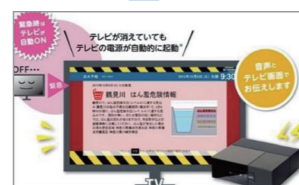

交通・インフラ

シェアサイクルで新しい都市交通手段の提供や、光ファイバー通信網のほか、地域無線「地域BWA」、ローカル5G、衛星通信など、あらゆる通信手段で地域のエリアのカバレッジを広げ、広く遍くサービスを提供いたします。

- ☑ コンシューマー向け事業で培ってきたノウハウ
- ☑ ローカル 5G 等の先端テクノロジーの研究開発
- ☑ エンターテインメント・コンテンツ制作力
- ☑ 地元で生まれ育ってきた社員がいる地域企業

防災・減災

AI水位予測ソリューション

- ・河川監視カメラ・センサーを国や県と連携し、IoTで遠隔モニタリング
- ・情報周知をワンストップにより短期間・安価に実現、早期避難対処に寄与
- ・情報周知をワンストップにより短期間・安価に実現、早期避難対処に寄与

CATV放送

県内のカメラ網羅(133箇所)

プッシュ型TV

TV強制起動システム

防災・減災

災害時避難施設の人流解析

- ・避難所での様々な情報を可視化することで必要な対処を最速で実施可能へ

中山間地域情報伝達ソリューション

- ・衛星通信+コミュニケーションアプリの活用で情報伝達の効率性と正確性の向上

- ・有事緊急救護所立ち上げ等、対応者のための時間創出に寄与
- ・新たな通信技術でデジタルデバイド対策にも

循環式シャワー(水浄化システム)

- ・避難所での快適性向上かつ備蓄(水)の大幅軽量化、イベント等での平常時活用も可能

- ・使った水を98%きれいに循環、水道いらずの未来の水循環シャワー。
- ・いつでも、どこでも、水道がない場所でシャワーを提供。
- ・断水した災害時に活躍し、2024年1月に発生した能登半島地震でも活用されました。
- ・通常時はイベント等で活用可能。

自治会向けデジタルパッケージ

- ・専用プランを用意し、公民館や集会所等、地域活動のオンライン化を推進
- ・地域コミュニティ全体のリテラシー向上及び、会合出席率向上等に寄与