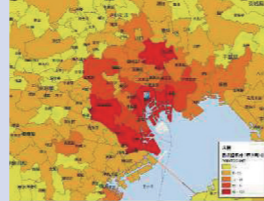

・自治体向けのご提供方法は各種あり(販売/レンタル/トライアル等)
 ・タブレットの使い方教室の開催可能等

観光・産業振興

車両ナンバーによる来訪者分析ソリューション

・AIカメラを活用した来訪者分析により、インバウンド施策へ寄与

地域課題

来訪地域を把握したい

お客様の傾向を知りたい
・観光名所・道の駅など

商圏や来客傾向を分析して
マーケティングに活かしたい。

解決ソリューション

AIカメラの設置

駐車場入り口付近に
車両ナンバーを撮影する
カメラを設置

現状分析

取得データをダッシュボードで
閲覧
CSVでダウンロードも可能

最適な解決策へ

オプションで市区町村レベル
まで解析可能

来訪地域へ広告配信、
来訪傾向から品ぞろえや出荷日
の調整