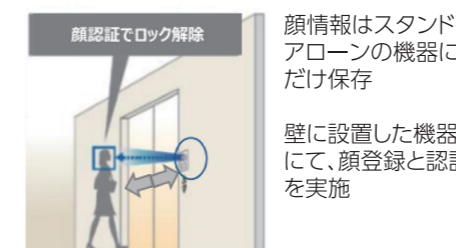

スタンドアロン型(イメージ)