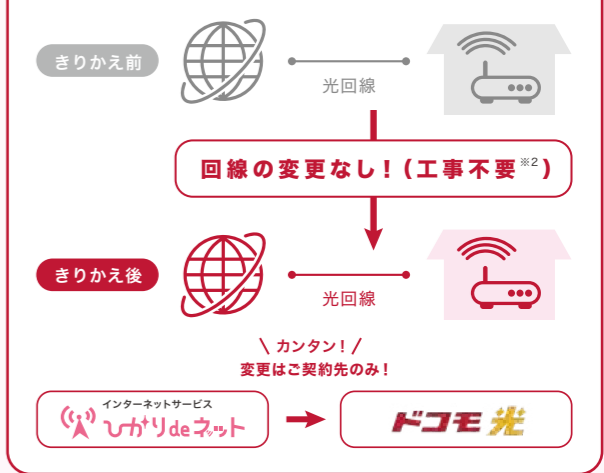

2つのポイント!

その1 工事立ち会いなし! ※2

その2 光インターネットサービス (ひかりdeネット)解約金なし!

切りかえは回線そのまま、ご契約先が変わるだけ!

※1: 当社ケーブルテレビサービス(ひかりdeテレビ)を利用している場合に限り。ひかりdeテレビでない場合には切り替えが必要となります。
※2: TOKAIケーブルネットワークひかりインターネットサービス「ひかりdeネット」からの切り替えの場合に限り。「ドコモ光タイプC10Gbps」に切り替える際、ご契約状況により立ち合い工事が必要になることがあります。

パソコン・テレビのお困りごと解決のお手伝い

あんしん訪問設定サポート

月3回までの訪問設定無料! 電話は月に何回でも相談OK!
あんしん訪問設定サポートについて詳しくはこちら
<https://tokai-catv.co.jp/service/support/visit/>

最大2ヶ月無料! ※利用開始月とその翌月の最大2ヶ月無料となります。

あんしん訪問設定サポート

月額利用料 **660円** (税込)

※月間4回目以降のご訪問は別途費用が発生いたします。

あんしん訪問設定サポート専用窓口 受付時間 / 10:00~20:00 ☎ 0120-205-010

お電話1本で解決します!

遠隔サポートサービス

パソコンやスマートフォン等のお悩み解決をサポート!
遠隔サポートサービスについて詳しくはこちら
<https://tokai-catv.co.jp/service/support/remote/>

最大2ヶ月無料! ※利用開始月とその翌月の最大2ヶ月無料となります。

遠隔サポートサービス

月額利用料 **660円** (税込)

遠隔サポートサービス専用窓口 受付時間 / 10:00~20:00 ☎ 0120-116-696

インターネットセキュリティサービス Security Z

Security Z SAFE Security Z SAFEは、ドイツのセキュリティソフト第三者評価機関であるAV-TESTによって評価を受けたF-Secureのスキャンエンジンを使用した信頼のセキュリティソフトです。

集合住宅にお住まいの方

月額利用料 **440円**

家族全員を守る「Security Z SAFE」の様々な機能

- ウイルス対策
- 高速かつ効率的なセキュリティ
- 家族の保護
- ブラウザ保護およびバンキング保護

Security Zについて詳しくはこちら
<https://tokai-catv.co.jp/service/internet/option/security/>

※戸建住宅の場合は、ドコモ光タイプC月額利用料に含まれます。