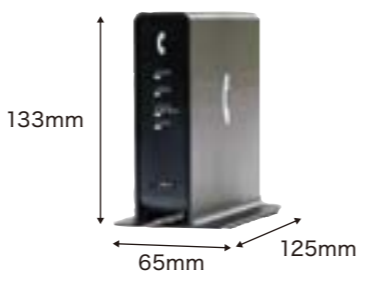

ドコモ光タイプC ご利用までの流れ

宅内設置機器例

インターネット用
(D ONU)

無線機能内蔵

光プライマリー
電話用
(TA/HGW)

ケーブルテレビはそのまま、※1

カンタンにネット回線をドコモ光タイプCへ 切りかえ可能になりました!

ドコモ光タイプCとは、ケーブルテレビの設備を使ってドコモが提供する光インターネットサービスです。