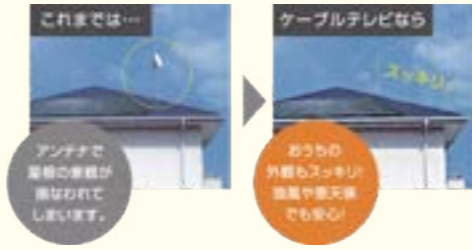

ケーブルテレビ放送サービス

月額 **2,750円** (税込)

- 4K8K放送対応
- 地上/BS/CSデジタル放送をパススルー方式で配信

■アンテナ不要でデジタル3波を安定配信!

ケーブルで直接配信しているため、UHFアンテナもパラボラアンテナも必要なく、ご自宅の外観を損ねることもありません。暴風雨の時もアンテナが倒れる心配がなく安心です。しかも、地上/BSデジタル放送はもちろん、映画・ドラマ・アニメ・スポーツ・音楽・バラエティ...といった、さまざまなジャンルの専門チャンネルが揃ったCSデジタル放送が楽しめます。