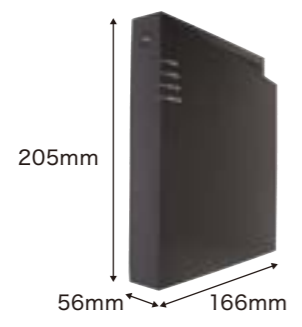

宅内設置機器例

インターネット用
(D ONU)