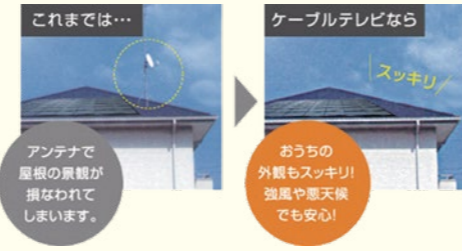

# ひかりdeテレビ

月額 **2,750円** (税込)

- 4K8K放送対応
- 地上/BS/CSデジタル放送をパススルー方式で配信

アンテナ不要でデジタル3波を安定配信!

ケーブルで直接配信しているため、UHFアンテナもパラボラアンテナも必要なく、ご自宅の外観を損ねることもありません。暴風雨の時もアンテナが倒れる心配がなく安心です。しかも、地上/BSデジタル放送はもちろん、映画・ドラマ・アニメ・スポーツ・音楽・バラエティといった、さまざまなジャンルの専門チャンネルが揃ったCSデジタル放送が楽しめます。