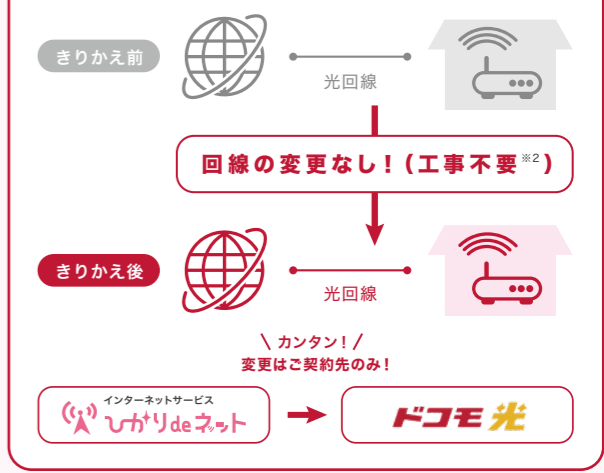

さらに! 毎月のお支払いで **ドコモ光の料金も dポイントがたまる!** ※2

※1: ドコモ光タイプC1Gbpsの場合。ドコモ光タイプC10Gbpsの場合、10Gbps対応LANボード(カード)、LANケーブル(カテゴリ6A以上)、無線ルーターは、お客様にてご用意ください。また、お客様が独自に接続したネットワーク機器(無線LAN・ルーターなど)の保守は行いませんので、予めご了承ください。  
※2: 事務手数料などはdポイント進呈の対象外となります。毎月のドコモのケータイおよび「ドコモ光」ご利用金額に応じたポイントの進呈は、利用月の翌月10日以降となります。詳しくは「dポイントクラブサイト」にてご確認ください。

**ドコモ光タイプC ご利用までの流れ**

**宅内設置機器例**

インターネット用  
(D ONU)

無線機能内蔵

光プライマリー  
電話用  
(TA/HGW)

ケーブルテレビはそのまま、※1

**カンタンにネット回線をドコモ光タイプCへきりかえ可能になりました!**

ドコモ光タイプCとは、ケーブルテレビの設備を使ってドコモが提供する光インターネットサービスです。

きりかえは回線そのまま、ご契約先が変わるだけ!

パソコン・テレビのお困りごと解決のお手伝い **あんしん訪問設定サポート**

月3回までの訪問設定無料! 電話は月に何回でも相談OK!  
あんしん訪問設定サポートについて詳しくはこちら  
<https://tokai-catv.co.jp/service/support/visit/>

**最大2ヶ月無料!** ※利用開始月とその翌月の最大2ヶ月無料となります。