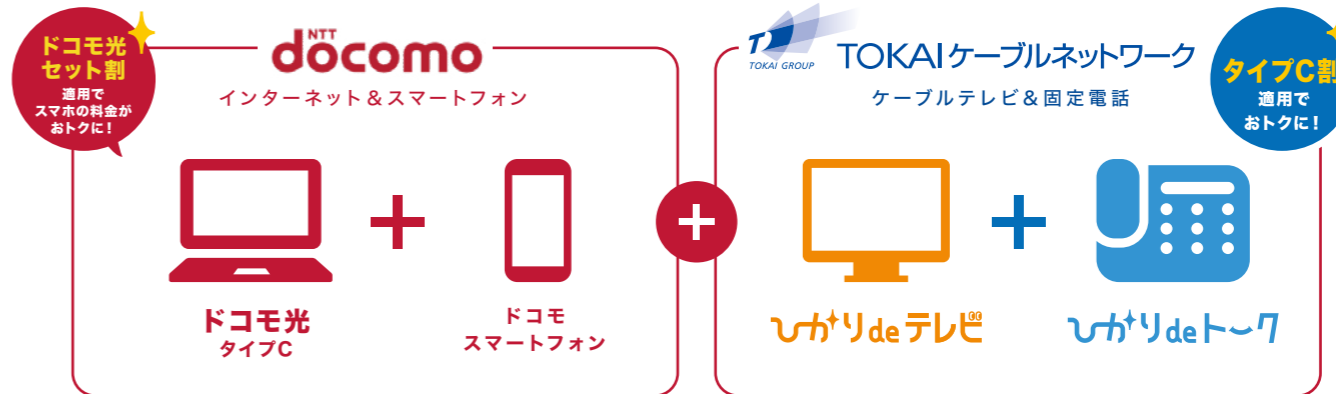

# ドコモ光

## 947°C

「ドコモ光セット割」適用で、  
毎月のスマホのご利用料金がおトクになります!

さらに!

ケーブルテレビも固定電話も、家じゅうまるごとまとめて、もっとおトクに!!

詳しくは中面へ

毎月のドコモのスマホ料金がおトクに!