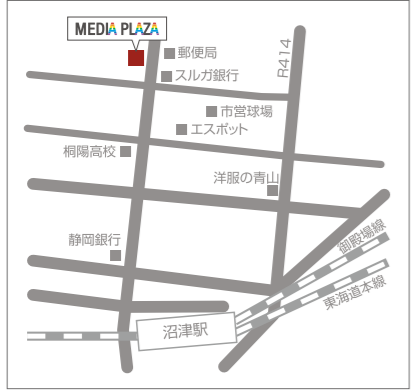

沼津支店

〒410-0053 沼津市寿町8-28 (メディアプラザ沼津)
エリア (沼津市・裾野市・御殿場市の一部)
ソフトバンクモバイルショップ併設

富士支店

〒416-0907 富士市中島74-1
エリア (富士市・富士宮市・静岡市清水区由比・蒲原)

西 静 支 店

〒425-0073 焼津市小柳津38
エリア (焼津市・藤枝市・島田市・榛原郡吉田町の一部)

三 島 支 店

〒411-0842 三島市南町7-5
エリア (三島市・伊豆の国市の一部・伊豆市の一部・函南町・長泉町・清水町)