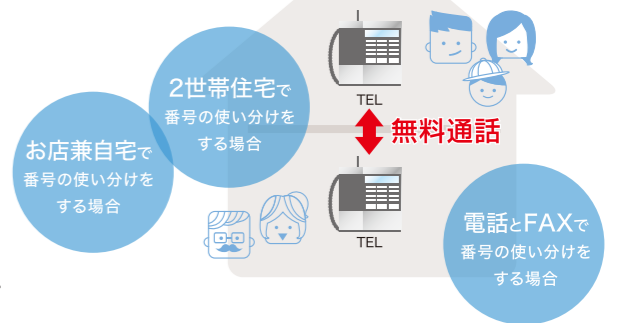

- ご注意事項
- NTT西日本の加入電話等から番号ポータビリティせず複数番号サービスを新たに利用開始する場合、ひかりdeトークS専用の電話番号になります。
 - 当社支給のひかりdeトークSに対応したHUBをご利用いただく必要があります。

こんな場合に便利!!おススメ使用例

■ひかりdeトークS施工例(2番号ご利用の場合)

※ONU・TA・有線HUBは当社からの貸与品となります。

本紙に記載の金額は税込価格です。「不課税」と表示のあるものを除く。