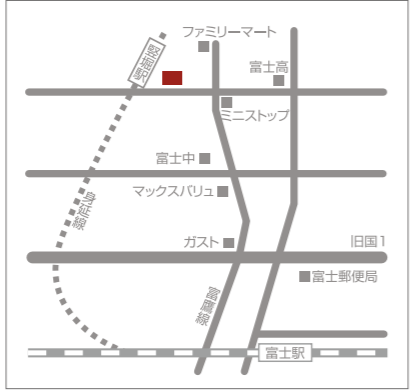

沼津支店

〒410-0053 沼津市寿町8-28 (メディアプラザ沼津)
エリア (沼津市・裾野市・御殿場市の一部)
ソフトバンクモバイルショップ併設

富士支店

〒416-0907 富士市中島74-1
エリア (富士市・富士宮市・静岡市清水区由比・蒲原)

西 静 支 店

〒425-0073 焼津市小柳津38
エリア (焼津市・藤枝市・島田市・榛原郡吉田町の一部)

三 島 支 店

〒411-0842 三島市南町7-5
エリア (三島市・伊豆の国市の一部・伊豆市の一部・函南町・長泉町・清水町)