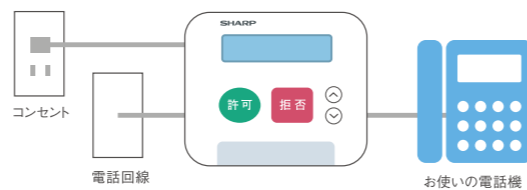

月額利用料 **440円** (税込)

初期費用 (端末代金) **7,480円** (税込)

別途電話番号表示サービスへの加入が必要です。

※電話番号表示サービスをご利用になる場合は、お使いの電話会社へご連絡をお願いいたします。

設置が簡単!

線をつなげばすぐ使えます。

ご利用にあたっての面倒な設定は一切ありません。今お使いの電話機にトビラフォンを接続するだけですぐに使い始めることができます。

※電話機コードが付属します。