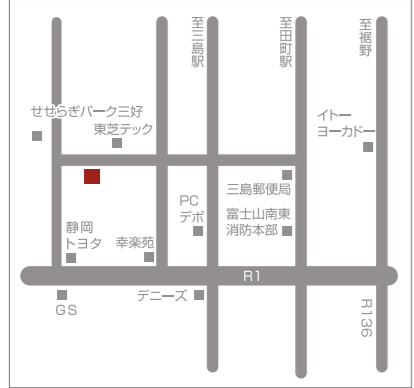

沼津支店

〒410-0053 沼津市寿町8-28 (メディアプラザ沼津)
エリア (沼津市・裾野市・御殿場市の一部)
ソフトバンクモバイルショップ併設

富士支店

〒416-0907 富士市中島74-1
エリア (富士市・富士宮市・静岡市清水区由比・蒲原)

西 静 支 店

〒425-0073 焼津市小柳津38
エリア (焼津市・藤枝市・島田市・榛原郡吉田町の一部)

三 島 支 店

〒411-0842 三島市南町7-5
エリア (三島市・伊豆の国市の一部・伊豆市の一部・函南町・長泉町・清水町)