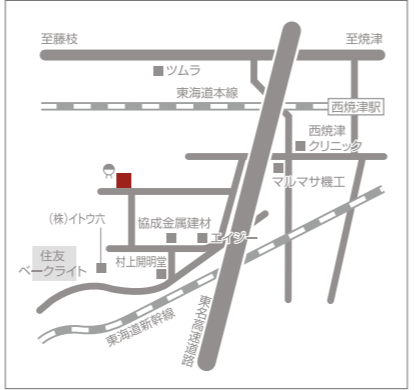

沼津支店

〒410-0053 沼津市寿町8-28 (メディアプラザ沼津)
エリア (沼津市・裾野市・御殿場市の一部)
ソフトバンクモバイルショップ併設

富士支店

〒416-0907 富士市中島74-1
エリア (富士市・富士宮市・静岡市清水区由比・蒲原)

西 静 支 店

〒425-0073 焼津市小柳津38
エリア (焼津市・藤枝市・島田市・榛原郡吉田町の一部)

三 島 支 店

〒411-0842 三島市南町7-5
エリア (三島市・伊豆の国市の一部・伊豆市の一部・函南町・長泉町・清水町)