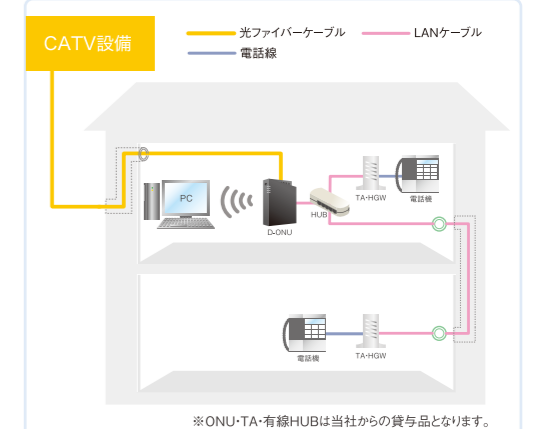

- ご注意事項
- NTT西日本の加入電話等から番号ポータビリティせず複数番号サービスを新たに利用開始する場合、ひかりdeトークS専用の電話番号になります。
 - 当社支給のひかりdeトークSに対応したHUBをご利用いただく必要があります。

こんな場合に便利!!おススメ使用例

■ひかりdeトークS施工例(2番号ご利用の場合)

※ONU・TA・有線HUBは当社からの貸与品となります。

本紙に記載の金額は税込価格です。「不課税」と表示のあるものを除く。