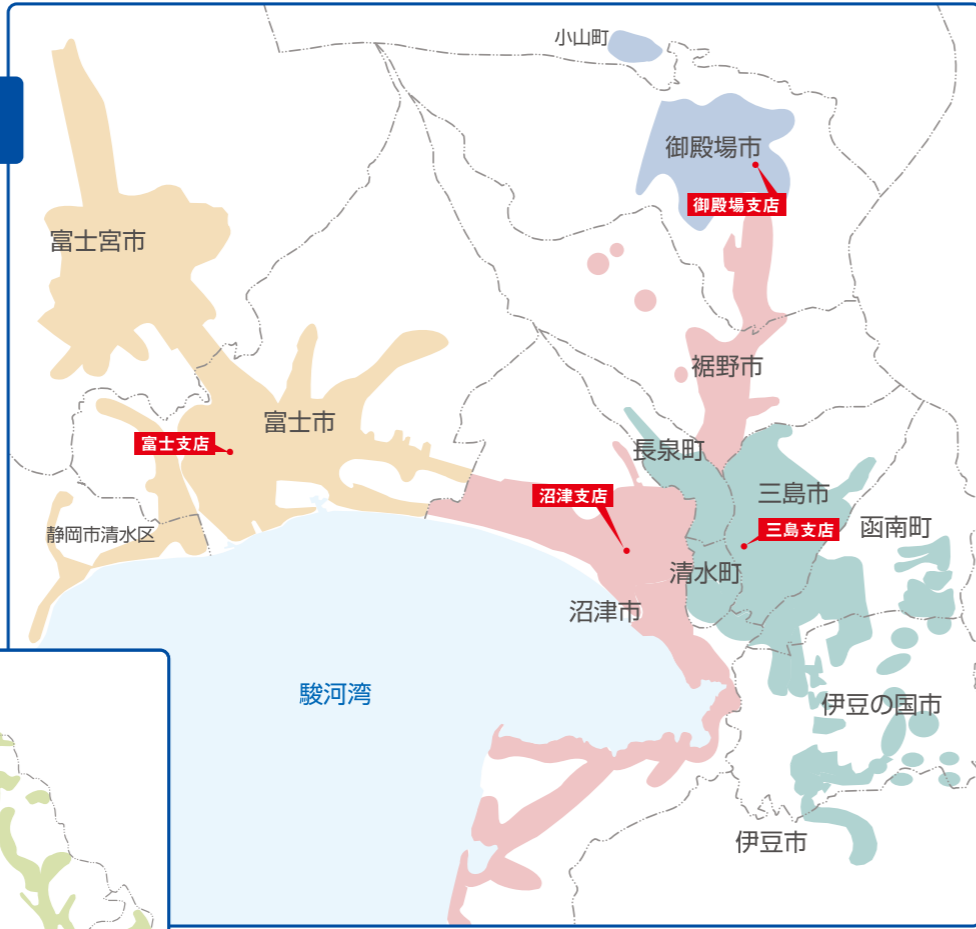

放送サービス
インターネットサービス
電話サービス
その他サービス
おすすめプラン
インフォメーション

サービスエリア

- 三島支店
- 沼津支店
- 富士支店
- 西静支店
- 御殿場支店

※上記エリア内であっても、立地条件、建物の構造等によりご利用いただけない場合がございます。
※詳しいエリアにつきましては、お気軽にお問い合わせください。

三島支店	
三島市	<ul style="list-style-type: none"> あ 青木(一部)、旭ヶ丘、新谷(一部)、泉町、市山新田(一部)、一番町、壱町田、梅名(一部)、大宮町 か 加茂、加茂川町、加屋町、川原ヶ谷、北沢、北田町、清住町、幸原町、寿町 さ 米町、笹原新田(一部)、佐野(一部)、佐野見晴台、沢地、三恵台、芝本町、末広町、千枚原 た 大社町、大場(一部)、竹倉、玉川、玉沢(一部)、多呂、中央町、塚原新田(一部)、鶴喰、徳倉、富田町 な 中、中島、中田町、長伏、西旭ヶ丘町、錦が丘、西本町、西若町 は 萩、八反畑、初音台、東町町田、東大場、東町、東本町、光ヶ丘、日の出町、平田、広小路町、藤代町、富士ヒレツジ、富士見台、芙蓉台、文教町、本町 ま 松が丘、松本、御園、三ツ谷新田(一部)、緑町、南田町、南町、南二日町、南本町、三好町 や 安久、谷田(一部)、柳郷地、山中新田(一部) わ 若松町
函南町	<ul style="list-style-type: none"> あ 大竹(一部)、大土肥 か 柏谷、上沢、軽井沢(一部)、桑原(一部) さ 新田(一部) た 田代、丹那(一部)、塚本(一部) な 仁田 は 畑(一部)、畑毛、肥田、日守(一部)、平井(一部) ま 間宮、南箱根ダイヤランド(一部)
伊豆の国市(旧韮山町含む)	<ul style="list-style-type: none"> あ 浮橋(一部)、大仁(一部) か 神島(一部) さ 寺家(一部)、下畑、宗光寺(一部) た 田京(一部)、立花、田中山(一部)、田原野(一部)、中條(一部)、長者原(一部) な 中(一部)、長崎(一部)、奈古谷(一部)、南條(一部)、韮山(金谷(一部)、多田(一部)、土手和田(一部)、韮山(一部)、山木(一部)) は 原木(一部) ま 御門(一部)、三福(一部)、守木(一部) や 吉田(一部)、四日町(一部)
伊豆市(旧修善寺町含む)	<ul style="list-style-type: none"> あ 瓜生野(一部)、大野(一部) か 柏久保(一部)、加殿(一部)、上白岩(一部)、熊坂(一部)、小立野(一部) さ 下白岩(一部)、修善寺(一部) ま 牧之郷(一部)
清水町	<ul style="list-style-type: none"> あ 卸団地 か 柿田、久米田 さ 新宿 た 玉川、堂庭、徳倉、戸田 な 長沢、中徳倉 は 畑中、伏見 ま 的場 や 八幡、湯川
長泉町	<ul style="list-style-type: none"> か 上土狩、上長窪(一部) さ 桜堤、下土狩、下長窪(一部) た 竹原 な 中土狩、納米里 は 東野(一部)、本宿 ま 南一色、元長窪(一部)