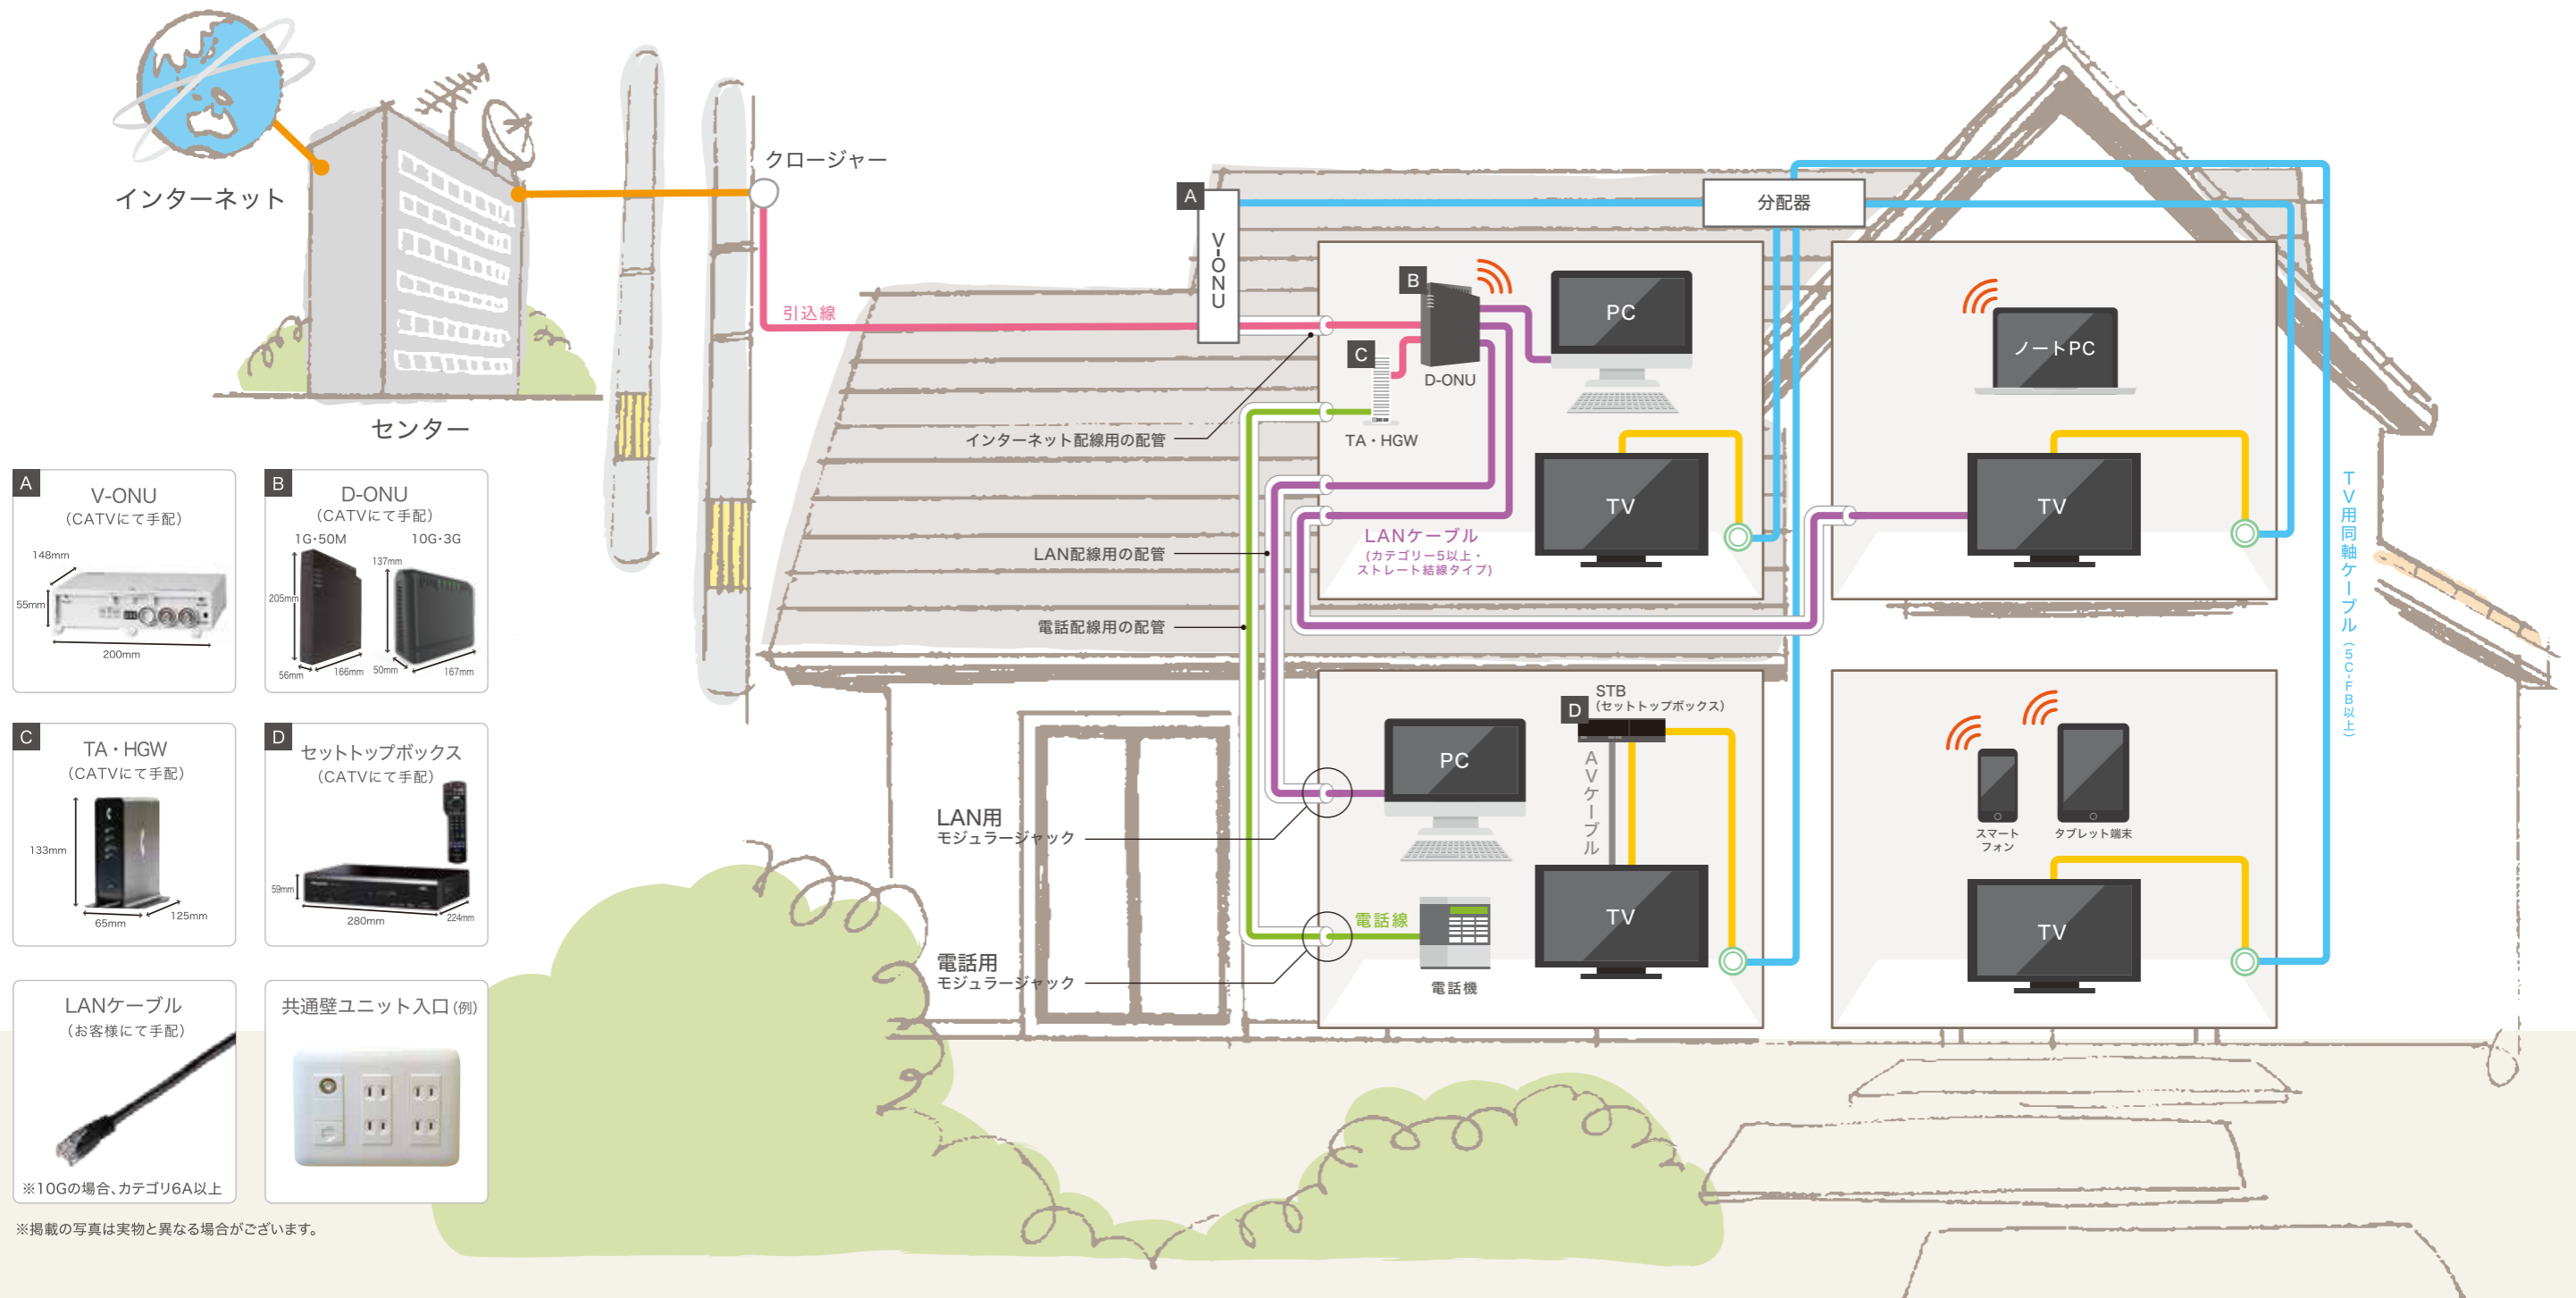

導入工事のご案内

- **A** V-ONU (CATVにて手配)
  148mm x 55mm x 200mm
- **B** D-ONU (CATVにて手配)
  1G・50M: 205mm x 56mm x 166mm
  10G・3G: 137mm x 50mm x 167mm
- **C** TA・HGW (CATVにて手配)
  133mm x 65mm x 125mm
- **D** セットトップボックス (CATVにて手配)
  59mm x 280mm x 224mm
- LANケーブル (お客様にて手配)
  ※10Gの場合、カテゴリ6A以上
- 共通壁ユニット入口 (例)

※掲載の写真は実物と異なる場合がございます。

工事範囲について

線部分の工事を、当社で行います。

工事内容

- ●光ファイバー引き込み工事
- ●V-ONU設置調整 ●D-ONU設置調整
- ●光ファイバー配線作業(ONUまで)
- ●ターミナルアダプタ設置調整 ※ひかりdeトーク使用時のみ

線部分の工事は、当社工事範囲外となります。

ご新築時導入をお考えのお客さま

当社サービスの導入をご検討いただく場合は、お早めにお問い合わせ・ご相談をお願いいたします。お早めにご相談いただくことで、お引越に合わせた導入工事が可能となり、入居後すぐにご使用いただけます。ご希望により建設会社さまとの直接のお打ち合わせも承りますので、事前にご相談ください。

※当社サービスエリア状況や新規分譲地等においては、新設電柱へ当社ケーブル線(同軸・FTTH)を共架させる承諾等が必要となります。場合によっては、当社サービスがご提供できない場合がございます。予めご了承の程、よろしくお願いいたします。

集合住宅・借家にお住まいのお客さま

新規に引込工事・宅内配線工事が必要となる場合は、管理会社さままたはオーナーさまの工事許可が必要です。

ケーブルテレビ放送工事について

- ●建物内部の使用TV線に支障(損傷・劣化・5CFV以下の規格など)がある場合、映像の品質が保証できない場合がございます。
- ●V-ONUの機器設置場所は、事前にお客さまとご相談の上、設置場所を決定いたします。

ひかりプライマリー電話対応工事について

- ●D-ONUとTA・HGWの設置場所と電話機の設置場所が異なる場合は、D-ONU・TA・HGW設置場所と電話機の間電話配線又はLAN配線が必要となります。
- ●ケーブルプラス電話・ひかりdeトークSと通常の電話回線を併用される場合は、別途ご相談ください。

※サービスエリア内であってもご提供できない場合がございます。※宅内の配線状況により機器(有償)が必要となる場合がございます。

ひかりインターネット対応工事について

- ●D-ONUまでの配線工事は、当社にて行います。
- ●D-ONU、TA・HGWは、管理メンテナンスの都合上、確認できる場所への設置となります。
- ●パソコンの設定やインターネット接続などについては、「あんしん訪問設定サポート」[遠隔サポート]サービスをご用意しています。詳しくはP42をご覧ください。

各種配線用の空配管、電話・LAN配線について

- ●建物の配管設備を利用することにより、外観を損ねず配線することができますが、配管設備工事につきましては、当社では承れません。
- ●電話配線工事、LAN配線工事等に関しては、当社では承れません。ご希望の方には別途専門業者をご紹介します。

放送サービス
インターネットサービス
電話サービス
その他サービス
おすすめプラン
インフォメーション