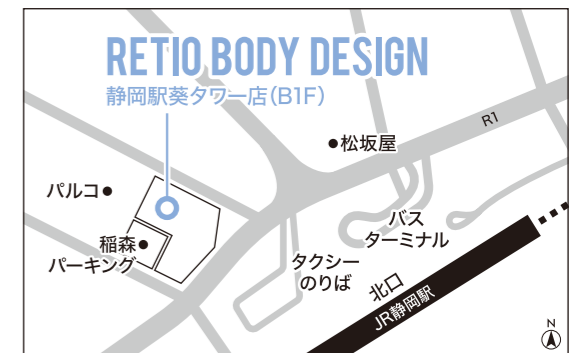

¥7,590(税込)

¥1,100 OFF (税込)

※TOKAIケーブルネットワークにご加入されているお客様または同居ご家族様でケーブルテレビサービス(テレビやインターネット)を月々2,178円(税抜1,980円)以上お支払いの場合が対象となります。

RETIO BODY DESIGN

レシオ ボディ デザイン

TEL:054-398-9800 お電話受付時間 9:00~18:00

2024年初夏 富士店OPEN予定!