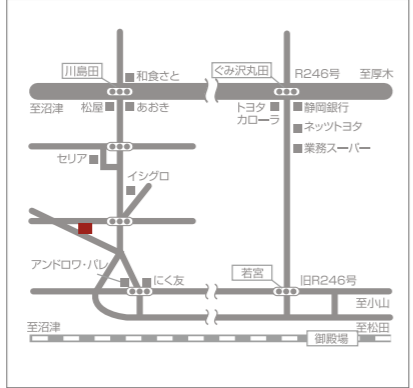

御 殿 場 支 店

〒412-0045 御殿場市川島田435-1
エリア (御殿場市の一部・小山町の一部)