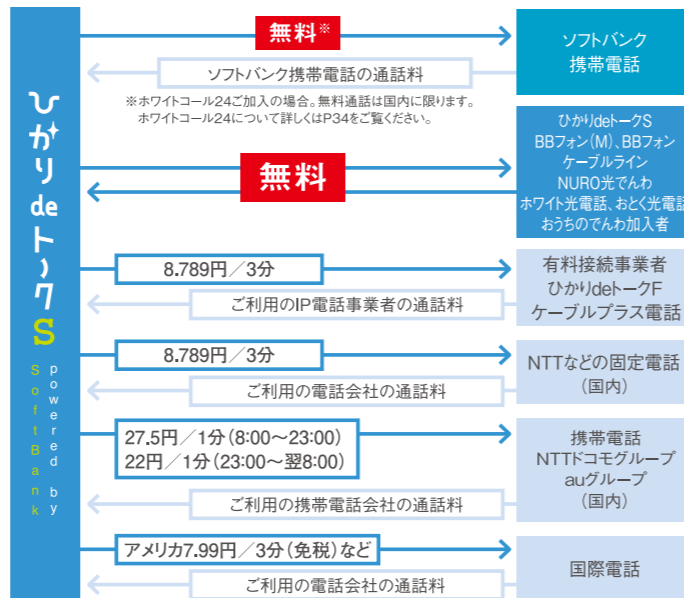

充実の付加サービス おトクな付加サービスパックもご用意!

番号	サービス内容	月額
1	番号表示 かけてきた相手の電話番号(通知できない場合はその理由)が電話機等のディスプレイに表示されるサービスです。 ※ご利用になる電話機/FAX機が着信番号表示対応の場合に限ります。	440円
2	番号通知リクエスト 電話番号を「通知しない」でかけてきた相手に対し、通信設備上で「メッセージ」にて応答し、着信を規制するサービスです。 ※番号通知リクエストサービスのご利用には、番号表示サービスのお申し込みが必要です。	220円
3	キャッチ電話 通話中に他の人から電話がかかってきた際、割込音でお知らせします。電話機のフックボタンを操作することにより、通話中の相手を一時的に保留にして、後からかかってきた相手と通話することができるサービスです。	330円
4	着信お断り 迷惑電話を受けた直後、お客様に電話機から登録操作を行っていただくことにより、以後、同じ電話番号からかかってきた場合に、着信を規制するサービスです。	660円
5	着信転送 かかってきた電話をあらかじめ指定した電話番号に転送するサービスです。 ※無応答転送のみ提供となります。コール後の転送機能はありません。※ホワイトコール24と併用した場合、転送先にソフトバンク携帯電話をご指定いただいても転送にかかる通話料は通常通り発生します。	550円

※オプションサービスおよび付加サービスパックの契約追加1回につき、手数料1,100円(税込)がかかります。(※契約追加1回で複数サービスへの加入可)

パック	内容	月額
①	1 2 3 4 5	990円
②	3 4 5	693円
③	1 2 3 4	880円
④	3 4	583円

プラス割 電話

ひかりdeネットにプラスして、ひかりdeトークSをご契約の方は
月額 **880円** 割引

プラス割 電話②

ひかりdeテレビにプラスして、ひかりdeトークSをご契約の方は
月額 **330円** 割引

※プラス割【電話】とプラス割【電話②】の併用はできません。

【ひかりdeトークS ご注意事項】

1. ●別途ユニバーサルサービス料及び電話リレーサービス料が必要となります。
   - ●「ひかりdeトークS」は一部の集合住宅及び、お住まいのエリアや建物の設備の状況等により、サービスの提供ができない場合がございます。詳しくはお問い合わせください。
   - ●「ひかりdeトークS」はインターネット回線を利用したIP電話サービスです。回線の状態により利用できなくなる場合がございます。
   - ●以下のサービスは「ひかりdeトークS」ではご利用いただけません。事前にご利用の事業者へご確認ください。
     - ○ガス会社等の遠隔監視サービス ○警備会社等のセキュリティサービス ○高齢者向け緊急通報システム
   - ●以下のサービス・機器は「ひかりdeトークS」ではご利用いただけません。
     - ○フリーダイヤル、フリーアクセス番号の着信設定(発信は可能) ○ダイヤルインサービス ○i-ナンバーサービス ○二重番号サービス ○代表取扱サービス ○ピンク電話(簡易公衆電話)、共同電話
     - ○110番、119番直接通報装置 ○0035で始まる電話番号への発信で利用できるサービス ○ボイスワープセレクト ○ノーリング ○0180番号を利用して提供するテレロング
     - ○0570で始まる課金分割サービス ○ダイヤルQ2 ○オトク通信 ○でんわばん ○電話会議 ○メッセージイン ○視聴者参加型通信サービス 等
   - ●FAXについては、電話機器や回線の状況により、まれにご利用いただけません。
   - ●インターホン機器を共用している場合については、別途配線工事が必要となります。
   - ●ACR/LCR/0036/0039などの自動ダイヤル機能がオンの状態では、「ひかりdeトークS」をご利用いただけません。
   - ●NTTの電話番号の休止または解約に伴い、NTT回線を利用したサービスは解約となります。
   - ●ご解約時には、当社指定の書面での手続きが必要です。また、機器郵送料4,400円がかかります。
   - ●「ひかりdeトークS」は、「ひかりdeトーク(S)契約約款」に基づきサービスを提供いたします。詳しくは当社ホームページ(<https://www.thn.ne.jp/>)でご確認ください。
2. ※電話機の仕様はメーカーによって異なる場合がございます。機器操作手順などの詳細はメーカーにお問い合わせください。
   ※表示価格は特に断りがない限りは税込価格です。消費税計算上請求金額と異なる場合があります。

ひかりdeトークS オプションサービス
ホワイトコール24

加入条件 両方のサービスにご加入のお客さま

※「ホワイトプラン」、「標準プラン」、「通話定額基本料」、「通話定額基本料(ケータイ)」、「通話定額ライト基本料」、「通話定額ライト基本料(ケータイ)」、「基本プラン(音声)」、「通話基本プラン」

自宅の「ひかりdeトークS」から全てのソフトバンク携帯電話
ユーザへの国内通話が**24時間無料**に!